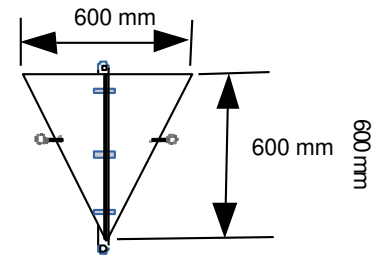

Best Nr. 151062