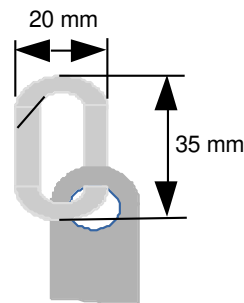

Nødled /
Distress ring