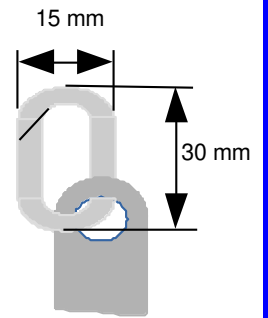

Nødled /
Distress ring