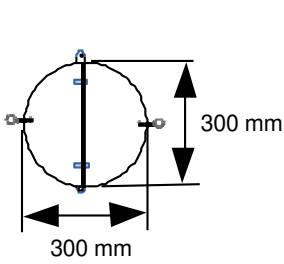

Best Nr. 151065

SMK

Best Nr. 151063