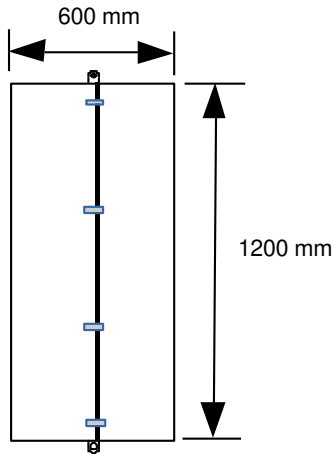

Best Nr. 151052

Best Nr. 151046