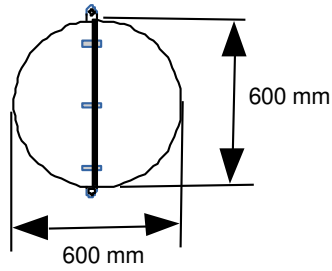

Signalfigur

Standard

Framställd i svart 2 mm PEHD-plast, monterad på en galvaniserad stålstång och kan enkelt vikas ihop så att den inte tar så stor plats. Vardera änden är försedd med en Ø 4 x 15 x 30 mm ring för montering av lina.

Stock No. Signal 151052 300 x 300 mm

Stock No. Signal 151048 600 x 600 mm

Signal cone SMK:

Stock No. Signal 151065 300 x 300 mm

Stock No. Signal 151062 600 x 600 mm

Standard

Best Nr. 151050

Best Nr. 151052