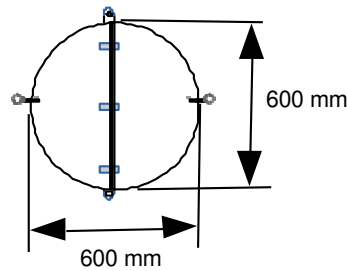

Best Nr. 151060