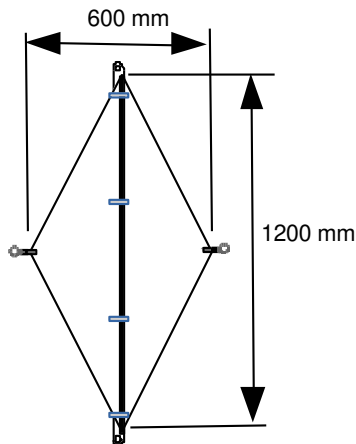

Best Nr. 151061