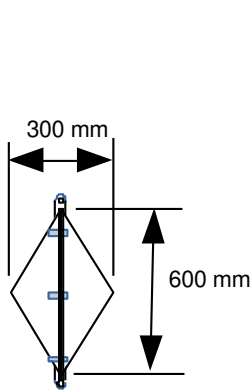

Best Nr. 151051