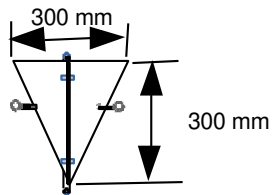

Standard

Best Nr. 151051

Nødled /
Distress ring

SMK

Best Nr. 151062

Nødled /
Distress ring