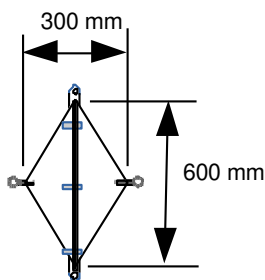

Best Nr. 151064