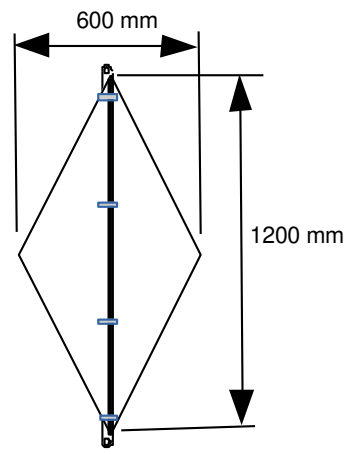

Best Nr. 151048

Best Nr. 151047