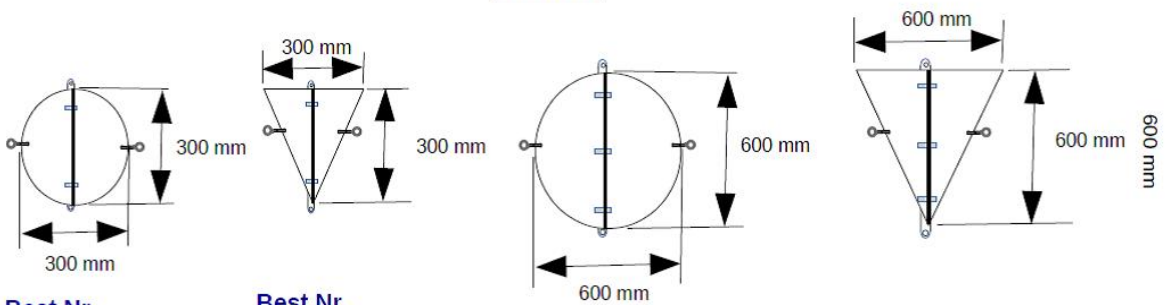

SMK

Best Nr.
Signal 151063

Best Nr.
Signal 151065

Best Nr.
Signal 151060

Best Nr.
Signal 151062