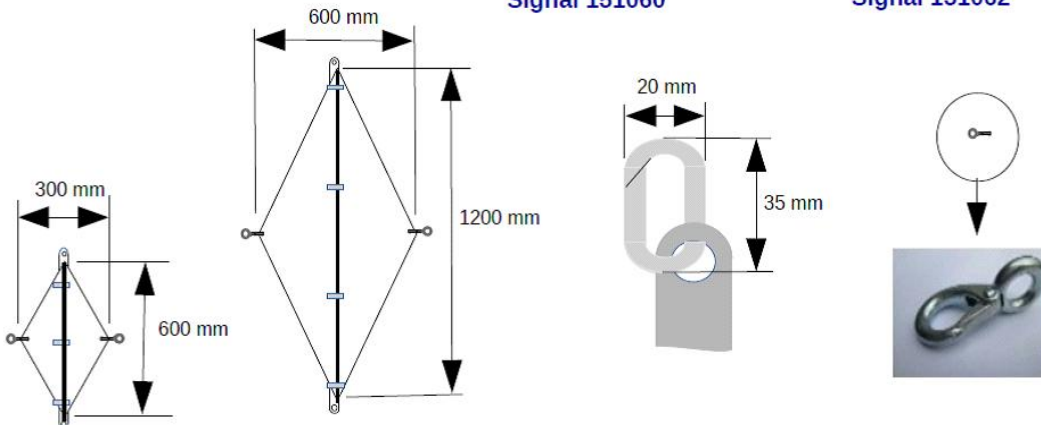

Best Nr.
Signal 151064

Best Nr.
Signal 151061

Nødled /
Distress ring

1/2" Karabinhage /
1/2" Carabiner